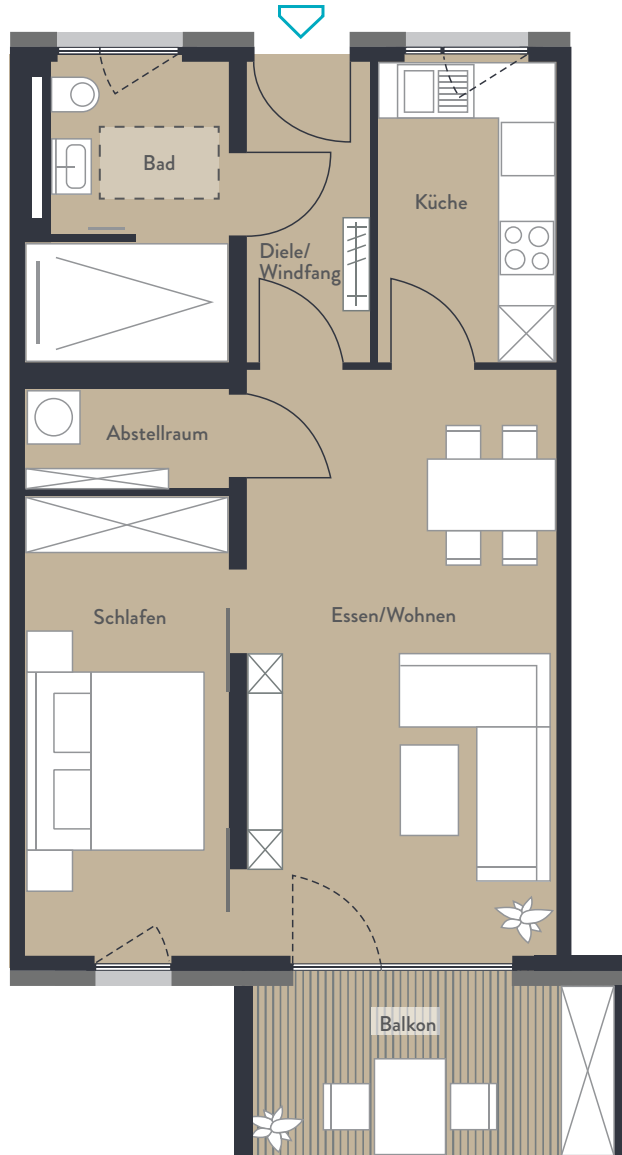

## 2-ZIMMERWOHNUNG

Diele/Windfang	4,0 m <sup>2</sup>
Bad	5,8 m <sup>2</sup>
Küche	5,8 m <sup>2</sup>
Abstellraum	2,2 m <sup>2</sup>
Schlafen	10,6 m <sup>2</sup>
Essen, Wohnen	19,8 m <sup>2</sup>
Balkon   25%	1,8 m <sup>2</sup>

ca. 50 m<sup>2</sup>

Wohnfläche