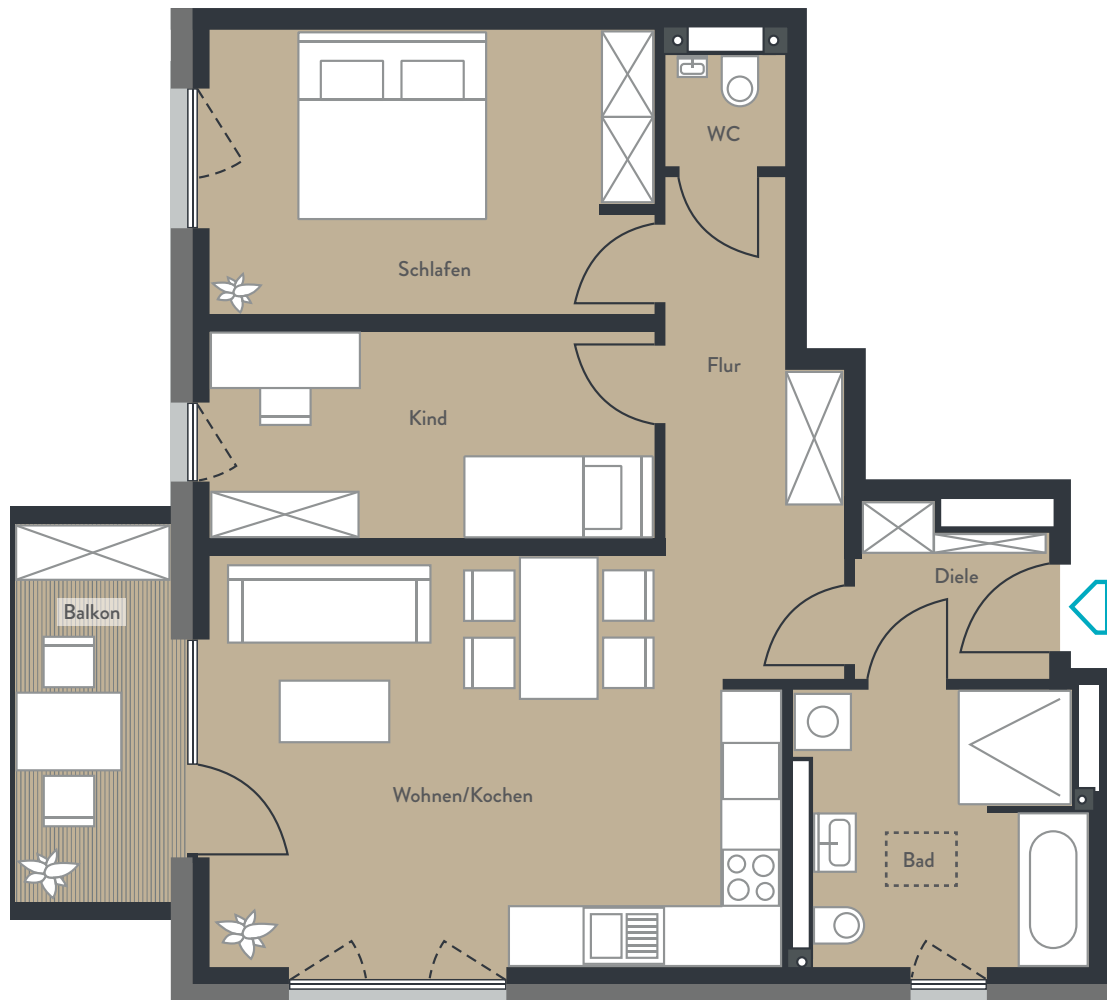

3-ZIMMERWOHNUNG

Diele	3,5 m ²
Bad	9,1 m ²
Wohnen/Kochen	27,5 m ²
Kind	10,6 m ²
Flur	6,5 m ²
Schlafen	14,1 m ²
WC	1,7 m ²
Balkon 25%	1,8 m ²

ca. 75 m²

Wohnfläche